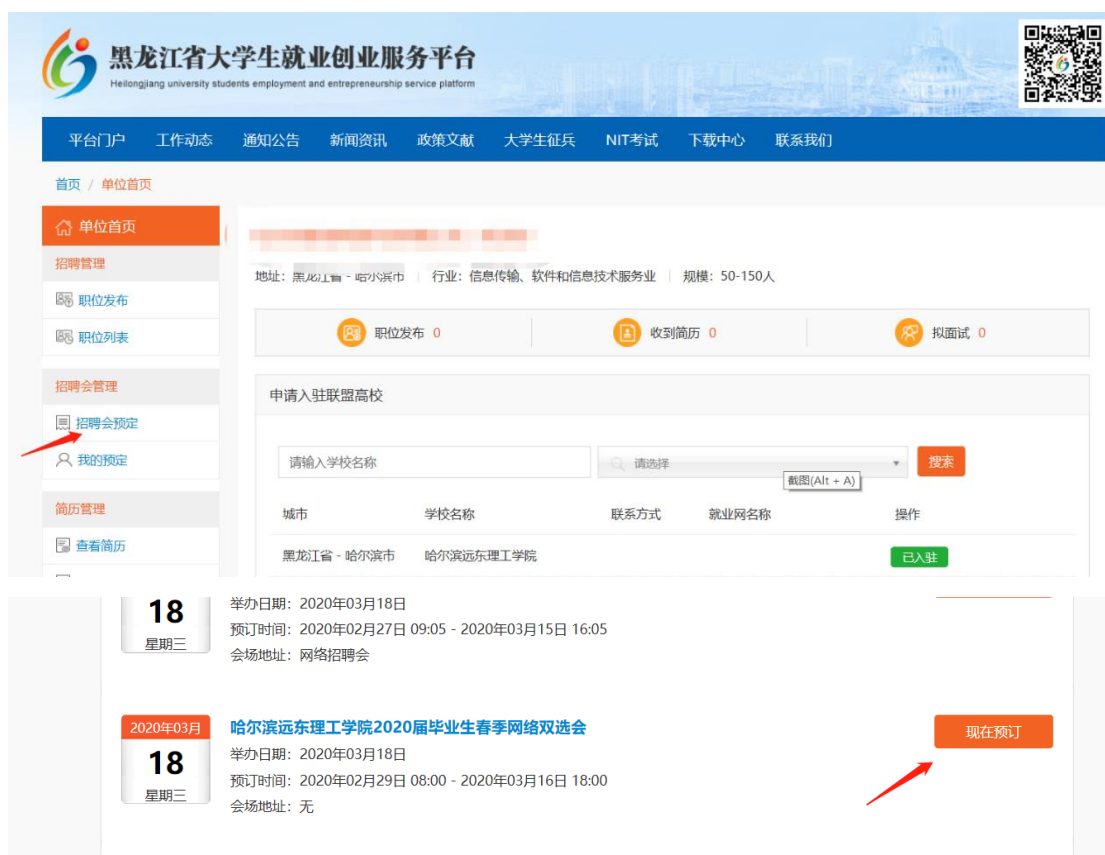

(2) 已注册用户填写信息后点击“登录”，未注册用户点击“立即注册”。

(3) 注册成功后等待省教育厅审核，审核通过后重新登录，在主页面输入“哈尔滨远东理工学院”，选择我校入驻后等待学院审核，学校审核通过后完成单位注册，并完善企业信息。

2. 单位预定展位

(1) 方法一：单位入驻学校审核通过后，在单位首页选择“招聘会预定”，查找到“哈尔滨远东理工学院届毕业生春季网络双选会”页面点击“现在预订”，完成单位展位预定。

(2) 方法二：进入“哈尔滨远东理工学院 2020 届毕业生春季网络双

选会” <http://www.hljbys.org.cn/jobfair91/view/id/362> 地址连接点击“单位预定展位”。

单位首页

招聘管理

- 职位发布
- 职位列表

招聘会管理

- 招聘会预定
- 我的预定

简历管理